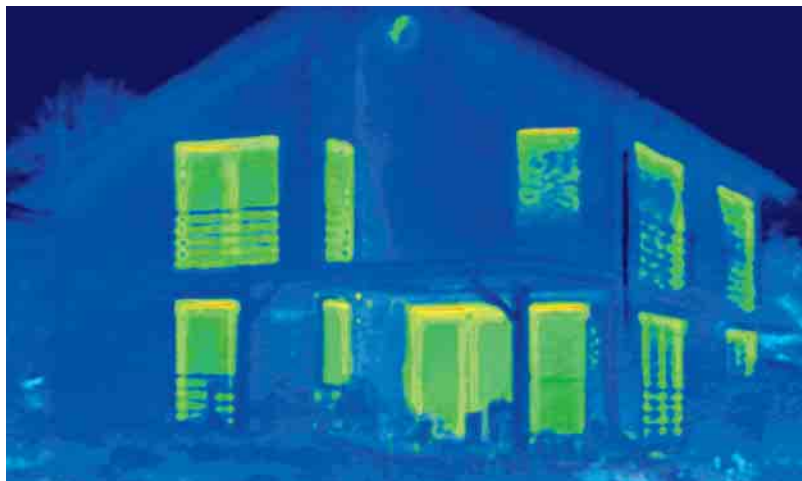

#### Schüco Corona CT 70 Cava

Die leicht unterschrittene Flügelgeometrie ermöglicht durch den Schattenwurf eine optische Trennung von Flügel und Rahmen, betont die Leichtigkeit der Konstruktion und setzt attraktive Akzente.

Infrarotaufnahmen, Thermografien, zeigen deutlich, wo ein Haus unkontrolliert Energie verliert. Rot bedeutet Wärme- und damit hohen Energieverlust.

Nach dem sorgfältigen Einbau neuer Fenster aus dem Profilsystem Schüco Corona CT 70 beweist die Thermografie den hohen energetischen Nutzen der Investition. Der ursprüngliche Energieverlust wird nahezu vollständig vermieden.