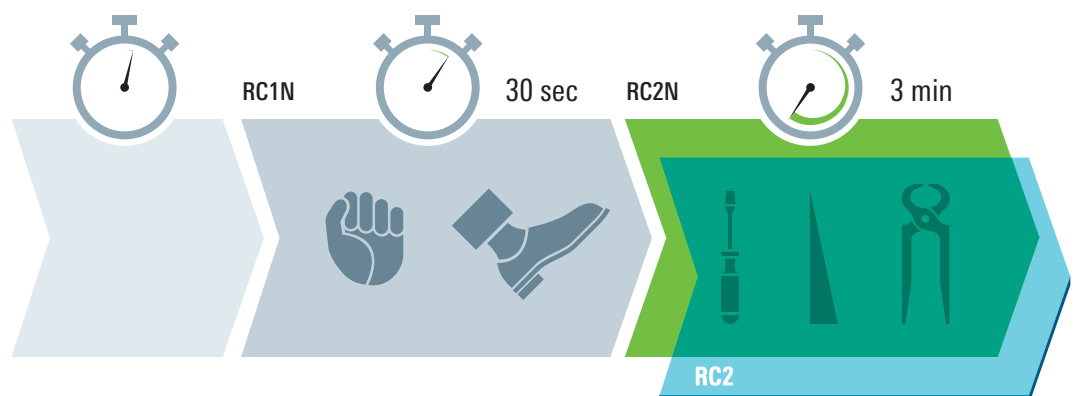

Ohne zusätzlichen Schutz haben Langfinger leichtes Spiel.

Die Basissicherheit bietet guten Schutz bei Einbruchversuchen.

Erhöhter Schutz bei Einbruchversuchen mit einfachem Werkzeug. Mit zusätzlichem Sicherheitsglas wird Sicherheitsklasse RC2 erreicht.