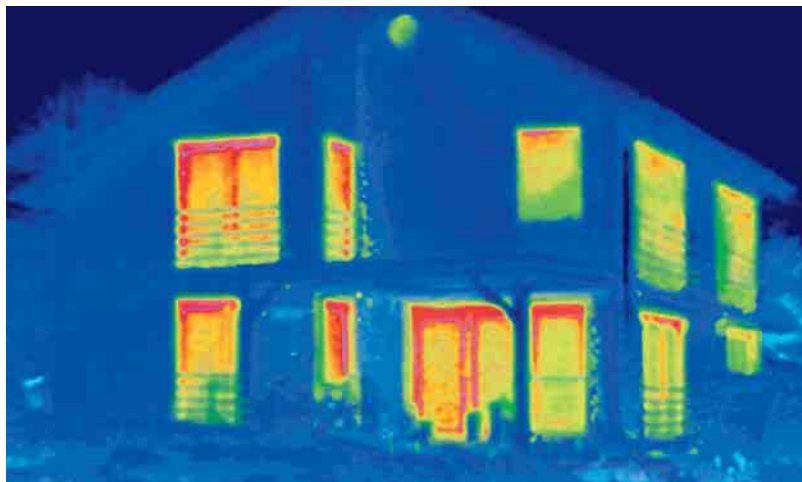

#### Schüco Corona CT 70 Cava

Die leicht unterschrittene Flügelgeometrie ermöglicht durch den Schattenwurf eine optische Trennung von Flügel und Rahmen, betont die Leichtigkeit der Konstruktion und setzt attraktive Akzente.

Infrarotaufnahmen, Thermografien, zeigen deutlich, wo ein Haus unkontrolliert Energie verliert. Rot bedeutet Wärme- und damit hohen Energieverlust.

Nach dem sorgfältigen Einbau neuer Fenster aus dem Profilsystem Schüco Corona CT 70 beweist die Thermografie den hohen energetischen Nutzen der Investition. Der ursprüngliche Energieverlust wird nahezu vollständig vermieden.